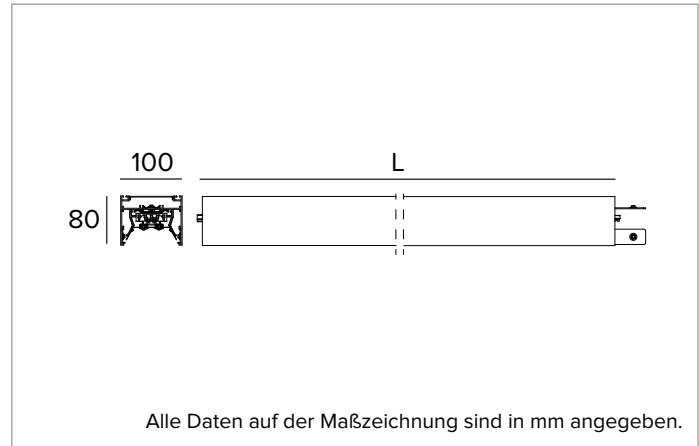

T012MY830D2PW | LOGICO EASY System 100 - OPAL HO
LED-Leuchte für Decken- oder Pendelsystemmontage. Lineare module mit Notbeleuchtung

	3000K	H(m)	D(m)	Emax(lx)		
	Ra80		109°			
	Fixture Power	50W	1	2.82	1617	
	Source Flux	4499lm	2	5.64	404	
	Fixture Flux	4499lm	3	8.46	180	
	Efficacy	90lm/W	4	11.28	101	
G0301A	Imax=359cd/klm	Imax	1617cd	5	14.10	65

MECHANISCHE MERKMALE

Gehäuse aus lackiertem stranggepresstem Aluminium mit 100mm Breite. Obere Abdeckung aus weißem PVC.

Farbe und Oberfläche: Weiß

Abmessungen: L=1458mm

Gewicht: 4,75Kg

Version: LINEAR

Schutzart: IP40